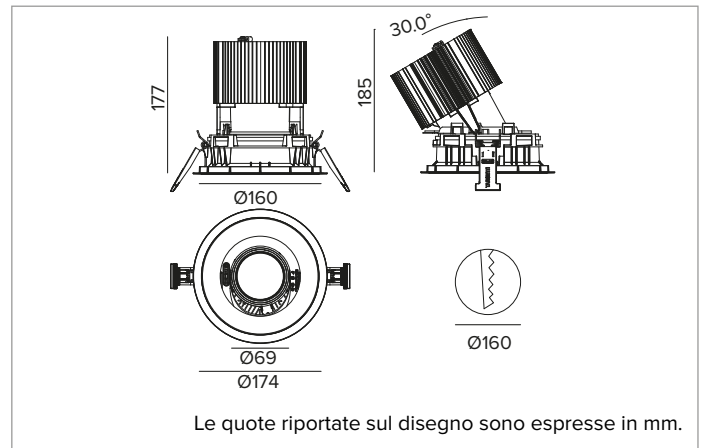

1T8657EL | CCTEVO ARCHITECTURAL 160

Proiettore da incasso orientabile a LED in versione trim

	4000K	H(m)	D(m)	E _{max} (lx)
	Ra90		47°	
Fixture Power	74W	1	0.87	10322
Source Flux	8118lm	2	1.74	2581
Fixture Flux	6090lm	3	2.61	1147
Efficacy	83lm/W	4	3.47	645
TS1282	I _{max} =1272cd/klm	I _{max}	10325cd	5
			4.34	413

CCT nominale: 4000K

Durata utile (L80/B10): >50000h tq +25°C

CARATTERISTICHE ILLUMINOTECNICHE

MWFL - ottica di precisione con anello cut off in silicone nero. Versione con riflettore a sfaccettature convesse in alluminio anodizzato speculare e filtro olografico diffondente. UGR<22 (EN 12464-1).

Corpo e dissipatore in pressofusione di alluminio verniciato di colore nero. Cover di colore nero. Orientabilità del corpo ottico fino a 30° sul piano verticale, con blocco meccanico del puntamento e scala graduata, e orientabilità di 358° sul piano orizzontale. Versione trim con anello integrato nero.